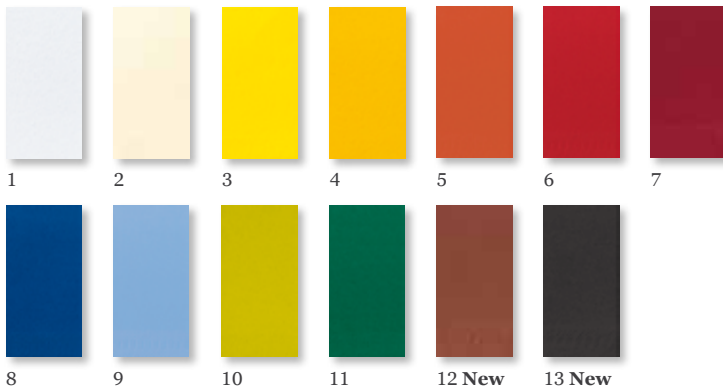

Tissue Napkins, 1/8 bookfolded*

3-ply, 40 x 40 cm (4 x 250)

- 1 213028 White
- 2 213462 Champagne
- 3 307642 Yellow
- 4 156923 Safran
- 5 149387 Terracotta
- 6 213110 Red
- 7 213134 Bordeaux
- 8 180454 Dark blue
- 10 163582 Kiwi New
- 11 213523 Dark green
- 12 163581 Café New
- 13 163583 Black New

3-ply, 36 x 36 cm (4 x 250)

- 1 211024 White

3-ply, 33 x 33 cm (4 x 250)

- 1 211031 White
- 2 127383 Champagne
- 3 211574 Yellow
- 4 156922 Safran
- 5 149385 Terracotta
- 6 211116 Red
- 7 211086 Bordeaux
- 8 211567 Dark blue
- 9 151815 Azur
- 10 151818 Kiwi
- 11 211499 Dark green

2-ply, 40 x 40 cm (4 x 300)

- 1 214032 White
- 2 156904 Champagne
- 5 149093 Terracotta
- 7 149095 Bordeaux
- 8 149097 Dark blue
- 11 149096 Dark green

2-ply, 36 x 36 cm (4 x 300)

- 1 214025 White

2-ply, 33 x 33 cm (4 x 300)

- 1 214018 White