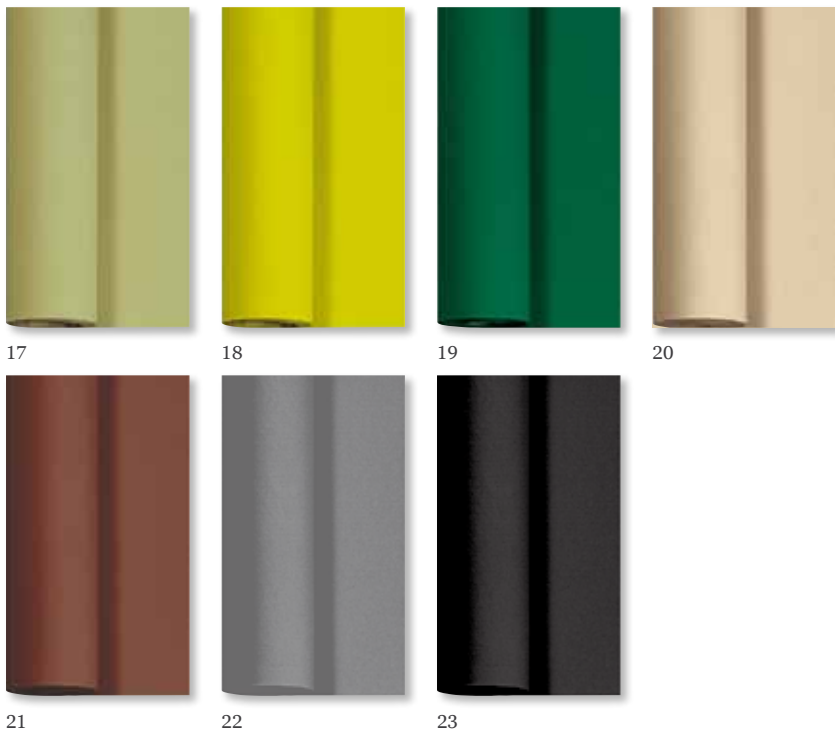

(6 x 1)

- 1 526012 White
- 2 526425 Champagne
- 4 526319 Yellow
- 5 156955 Safran
- 6 151785 Orange
- 7 180508 Terracotta
- 8 526104 Red
- 10 526111 Bordeaux
- 12 526593 Dark blue
- 14 151779 Azur
- 16 156956 Palm green
- 17 151784 Avocado
- 18 151786 Kiwi
- 19 526500 Dark green
- 21 151782 Café
- 22 156957 Granite grey
- 23 161435 Black