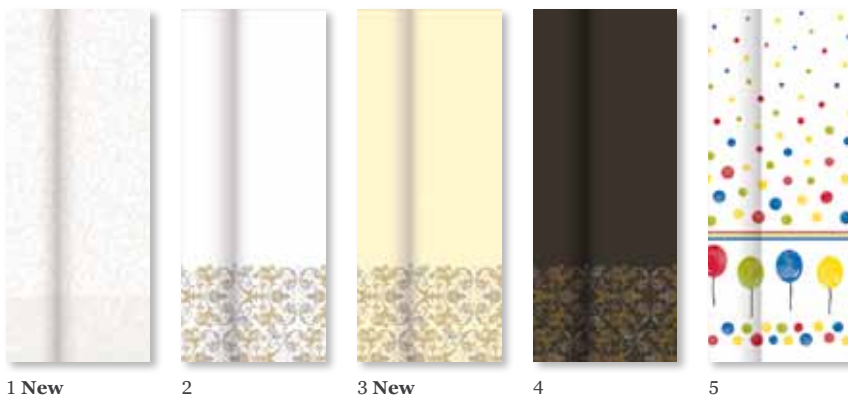

Dunicel® Banquet Reels, design*

(6 x 1)

- 1 163430 Sarala White
- 2 161440 Festiva White
- 3 163369 Festiva Champagne
- 4 161441 Festiva Black

(1 x 1)

- 5 156842 Festina

(1 x 1)

- 5 156843 Festina