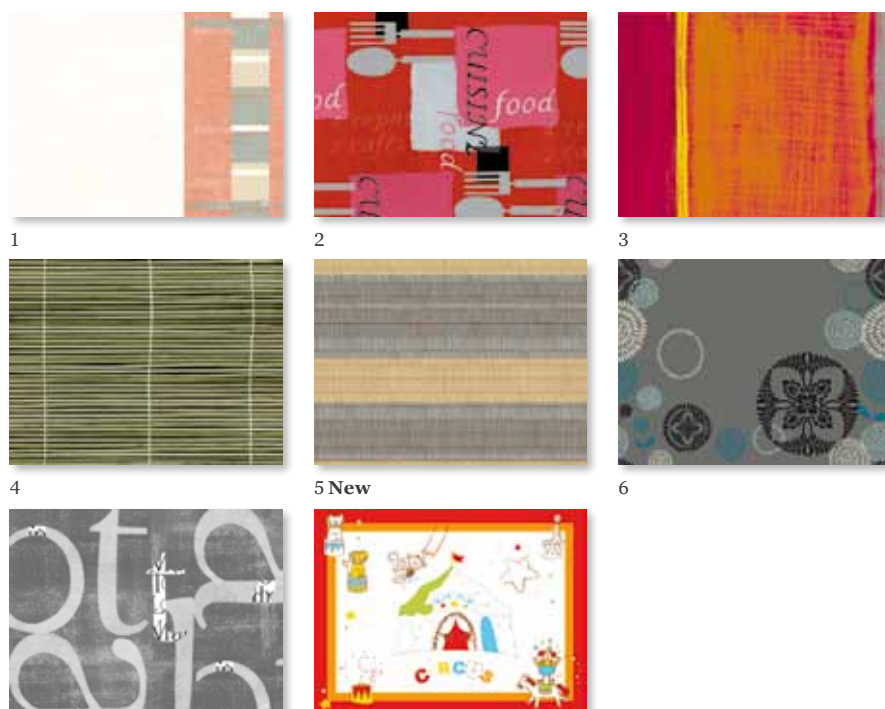

Paper Placemats, 30 x 40 cm, design

(4 x 250)

- 1 161495 Linen Terracotta
- 2 161498 Cuisine
- 3 156878 Gustav
- 4 148950 Bamboo
- 5 163392 Mohan
- 6 161494 Mauri Grey
- 7 161497 Letters
- 8 163391 Circus