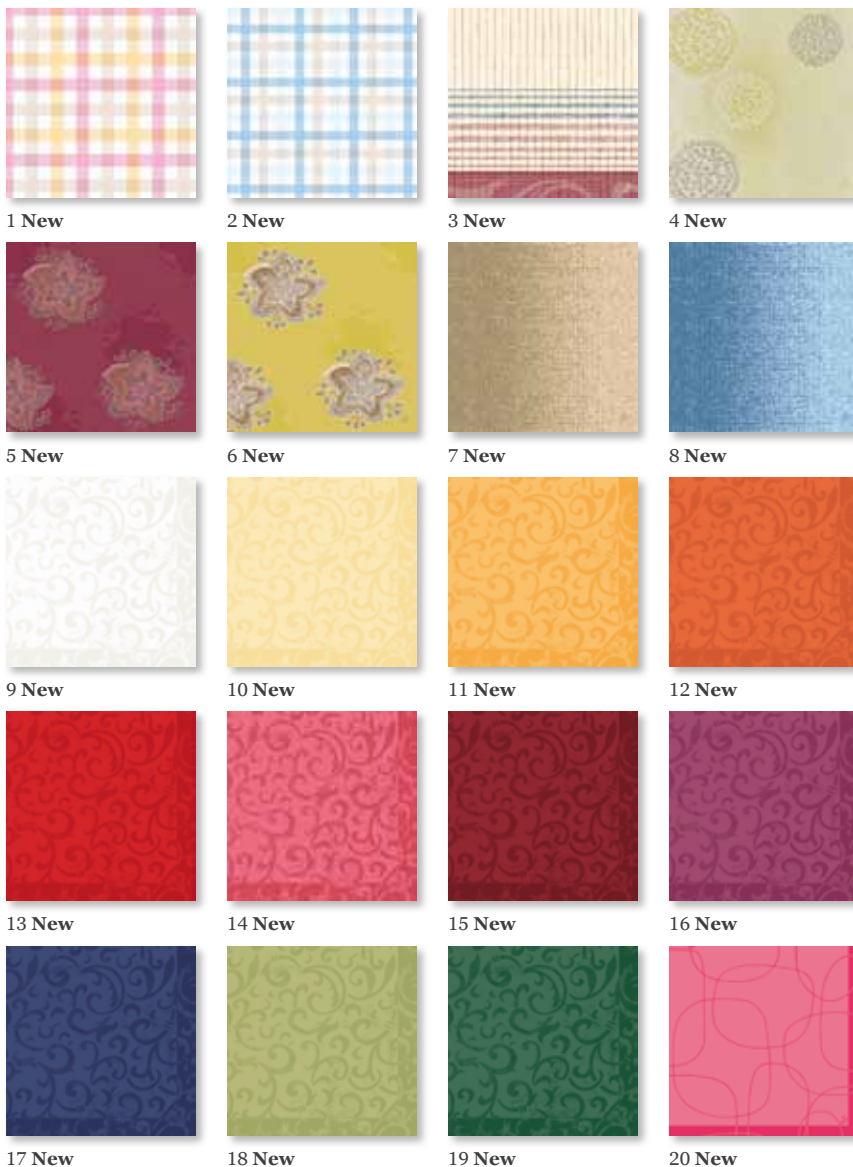

Dunilin® Napkins, 40 x 40 cm, design*

(12 x 50)

- 1 163252 Check Pink
- 2 163253 Check Blue
- 3 163247 Florentina
- 4 163246 Loren
- 5 163250 Leela Bordeaux
- 6 163251 Leela Green
- 7 163248 Structura
- 8 163249 Structura Blue
- 9 163254 Sarala White
- 10 163292 Sarala Champagne
- 11 163300 Sarala Mango
- 12 163294 Sarala Terracotta
- 13 163297 Sarala Red
- 14 163299 Sarala Coral pink
- 15 163293 Sarala Bordeaux
- 16 163301 Sarala Aubergine
- 17 163296 Sarala Dark blue
- 18 163298 Sarala Avocado
- 19 163295 Sarala Dark green
- 20 163256 Grinda Rosarien